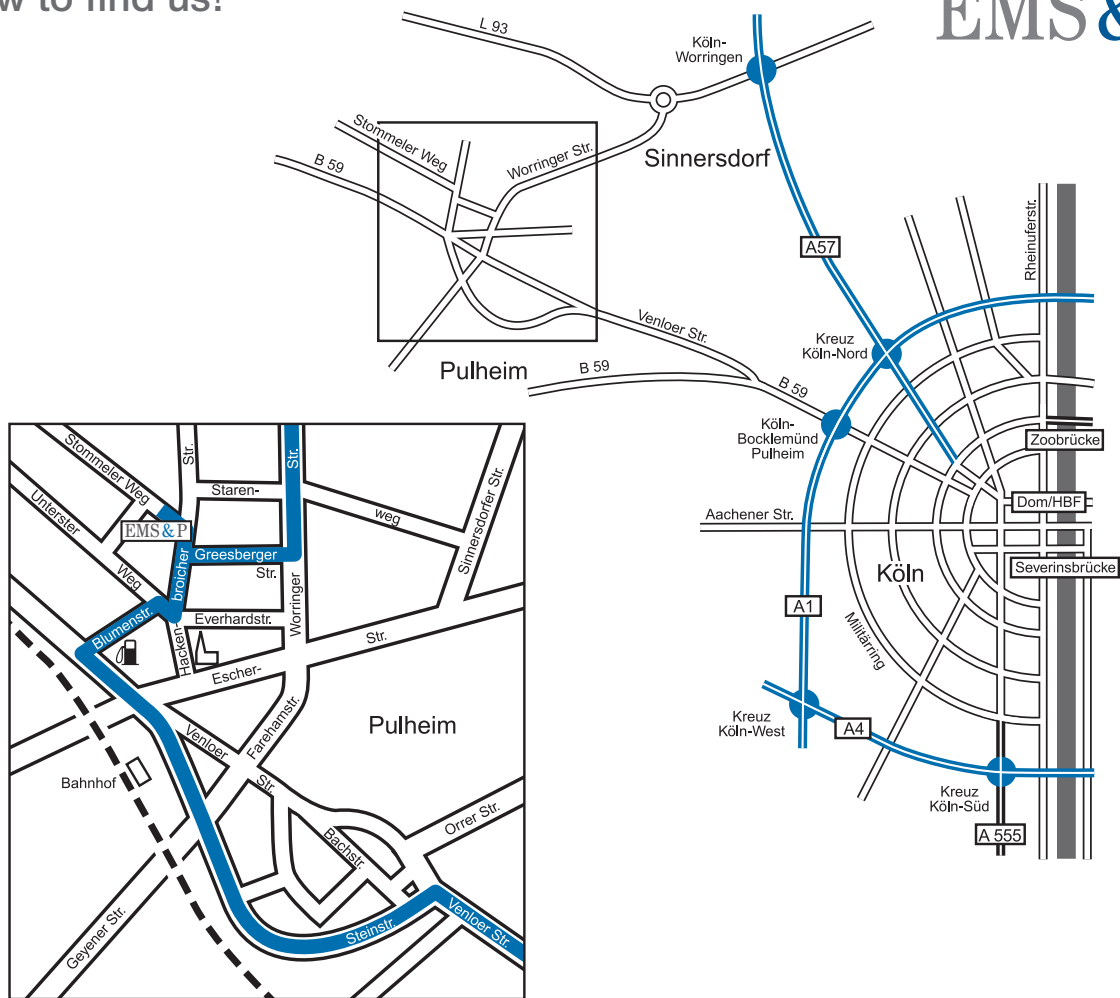

So finden Sie uns!

EMS & P

**A57 (aus Richtung Düsseldorf, Neuss, Krefeld):**

- Ausfahrt Köln-Worringen/Sinnersdorf
- Richtung Pulheim
- Kreisverkehr Richtung Sinnersdorf (nicht Pulheim)
- Geradeaus Sinnersdorf durchfahren bis Pulheim
- In Pulheim hinter der zweiten Kreuzung erste Möglichkeit rechts (Greesberger Straße)
- Bis zum Ende der Greesberger Straße, dann rechts und direkt wieder links

**A1 (aus Richtung Köln, Bonn, Aachen, Koblenz):**

- Ausfahrt Köln-Bocklemünd/Pulheim
- Richtung Pulheim (in ca. 5 km)
- Geradeaus der Hauptstraße folgen
- Hinter der JET-Tankstelle (Blumenstraße) rechts
- Bis zum Ende der Blumenstraße, dann zweite Straße links in die Hackenbroicher Straße
- Erste Möglichkeit wieder links (Stommeler Weg)

## How to find us!

### A57 (coming from Düsseldorf, Neuss, Krefeld):

- Leave the A57 at the Exit Köln-Worringen/Sinnersdorf
- Continue in direction Pulheim
- Leave the first roundabout in direction Sinnersdorf (not Pulheim)
- Continue through Sinnersdorf in direction Pulheim
- In Pulheim, continue through the first intersection and turn right into the Greesberger Straße
- At the end of Greesberger Straße turn right on Broicher Straße, and then make an immediate left turn into Stommeler Weg