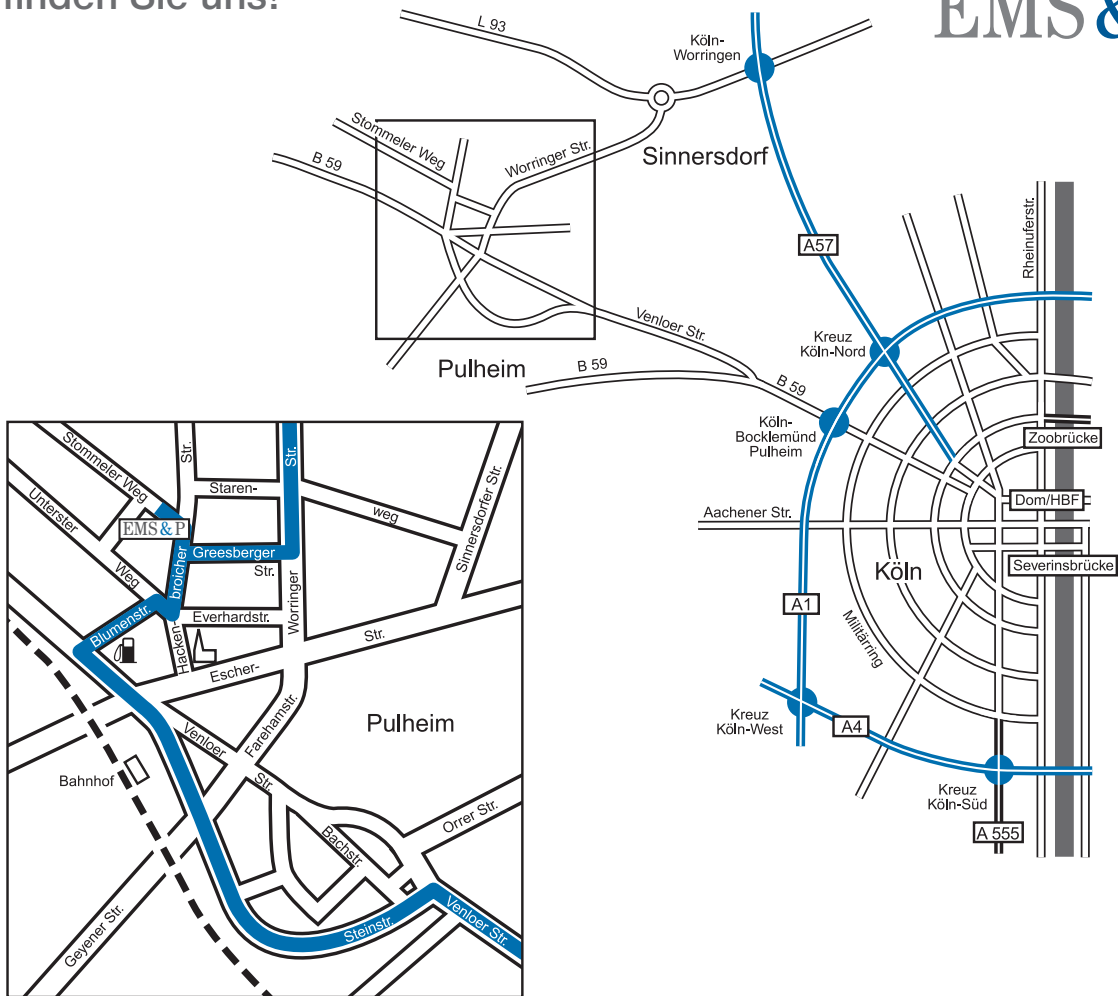

So finden Sie uns!

EMS & P

**A57 (aus Richtung Düsseldorf, Neuss, Krefeld):**

- Ausfahrt Köln-Worringen/Sinnersdorf
- Richtung Pulheim
- Kreisverkehr Richtung Sinnersdorf (nicht Pulheim)
- Geradeaus Sinnersdorf durchfahren bis Pulheim
- In Pulheim hinter der zweiten Kreuzung erste Möglichkeit rechts (Greesberger Straße)
- Bis zum Ende der Greesberger Straße, dann rechts und direkt wieder links

**A1 (aus Richtung Köln, Bonn, Aachen, Koblenz):**

- Ausfahrt Köln-Bocklemünd/Pulheim
- Richtung Pulheim (in ca. 5 km)
- Geradeaus der Hauptstraße folgen
- Hinter der JET-Tankstelle (Blumenstraße) rechts
- Bis zum Ende der Blumenstraße, dann zweite Straße links in die Hackenbroicher Straße
- Erste Möglichkeit wieder links (Stommeler Weg)

**Mit Bus und Bahn:**

Mit Bus und Bahn gelangen Sie vom Hbf. Köln mit dem Zug nach Pulheim (Züge in Richtung Grevenbroich-Mönchengladbach) bzw. Lövenich (Züge in Richtung Düren-Aachen, auch S 13), und von dort jeweils weiter mit dem Bus (Pulheim: Linie 962, 964, 967 – Haltestelle Bahnhof – oder Linie 980 – Haltestelle Rathaus; Lövenich: Linie 961) nach Pulheim-Brauweiler, Haltestelle Kirche.

### A57 (coming from Düsseldorf, Neuss, Krefeld):

- Leave the A57 at the Exit Köln-Worringen/Sinnersdorf
- Continue in direction Pulheim
- Leave the first roundabout in direction Sinnersdorf (not Pulheim)
- Continue through Sinnersdorf in direction Pulheim
- In Pulheim, continue through the first intersection and turn right into the Greesberger Straße
- At the end of Greesberger Straße turn right on Broicher Straße, and then make an immediate left turn into Stommeler Weg